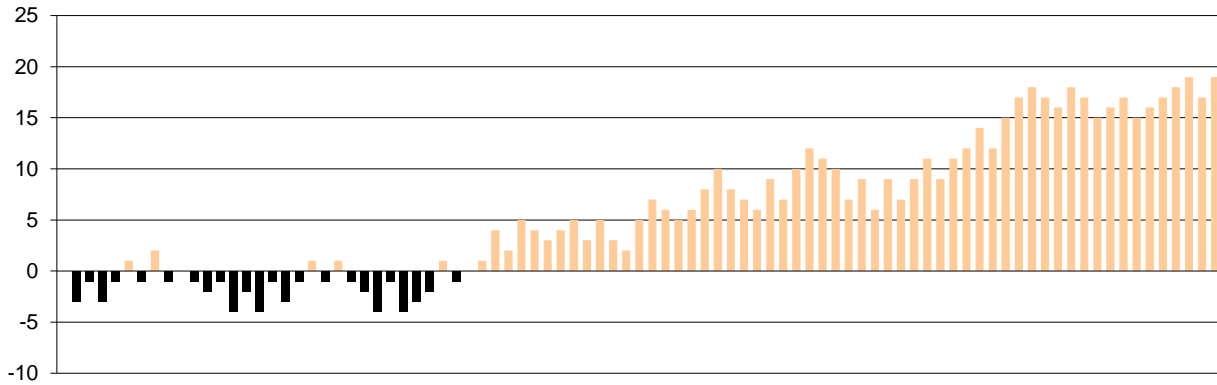

Starters - Subs ratio

Fastbreak Pts

Turnover Pts

Second Chance Pts

Possessions

Notes

Ο Ερμής Αργ/λης είχε 110 κατοχές,
 εκ των οποίων κατέληξαν: 67 σε σουτ
 16 σε λάθος
 και 27 σε κερδ. φάουλ

Οι χρόνοι συμμετοχής των παιχτών είναι προσεγγιστικοί καθώς στα δύο τελευταία λεπτά του 1ου ημιχρόνου και σε όλο το 2ο ημίχρονο δεν λειτουργούσε ο Πίνακας του γηπέδου.

GRAPHIC STATS

SCORE EVOLUTION

SCORE DIFFERENCE

LARGEST SCORING RUN

LARGEST LEAD