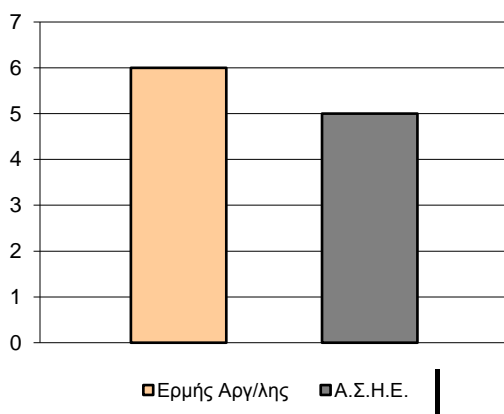

Starters - Subs ratio

Fastbreak Pts

Turnover Pts

Second Chance Pts

Possessions

Notes

Ο Ερμής Αργ/λης είχε 110 κατοχές,
 εκ των οποίων κατέληξαν: 67 σε σουτ
 16 σε λάθος
 και 27 σε κερδ. φάουλ

Οι χρόνοι συμμετοχής των παιχτών είναι προσεγγιστικοί καθώς στα δύο τελευταία λεπτά του 1ου ημιχρόνου και σε όλο το 2ο ημίχρονο δεν λειτουργούσε ο Πίνακας του γηπέδου.

GRAPHIC STATS

SCORE EVOLUTION

SCORE DIFFERENCE

LARGEST SCORING RUN

LARGEST LEAD