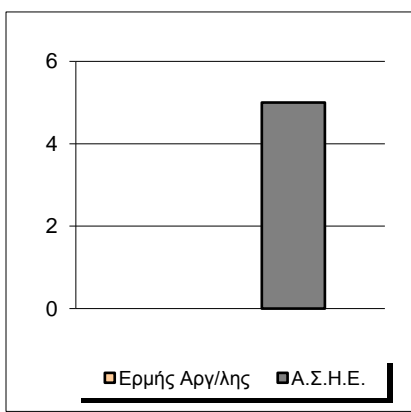

Starters - Subs ratio

Fastbreak Pts

Turnover Pts

Second Chance Pts

Possessions

Notes

Ο Ερμής Αργ/λης είχε 110 κατοχές,
 εκ των οποίων κατέληξαν: 67 σε σουτ
 16 σε λάθος
 και 27 σε κερδ. φάουλ

Οι χρόνοι συμμετοχής των παιχτών είναι προσεγγιστικοί καθώς στα δύο τελευταία λεπτά του 1ου ημιχρόνου και σε όλο το 2ο ημίχρονο δεν λειτουργούσε ο Πίνακας του γηπέδου.

GRAPHIC STATS

SCORE EVOLUTION

SCORE DIFFERENCE

LARGEST SCORING RUN

LARGEST LEAD