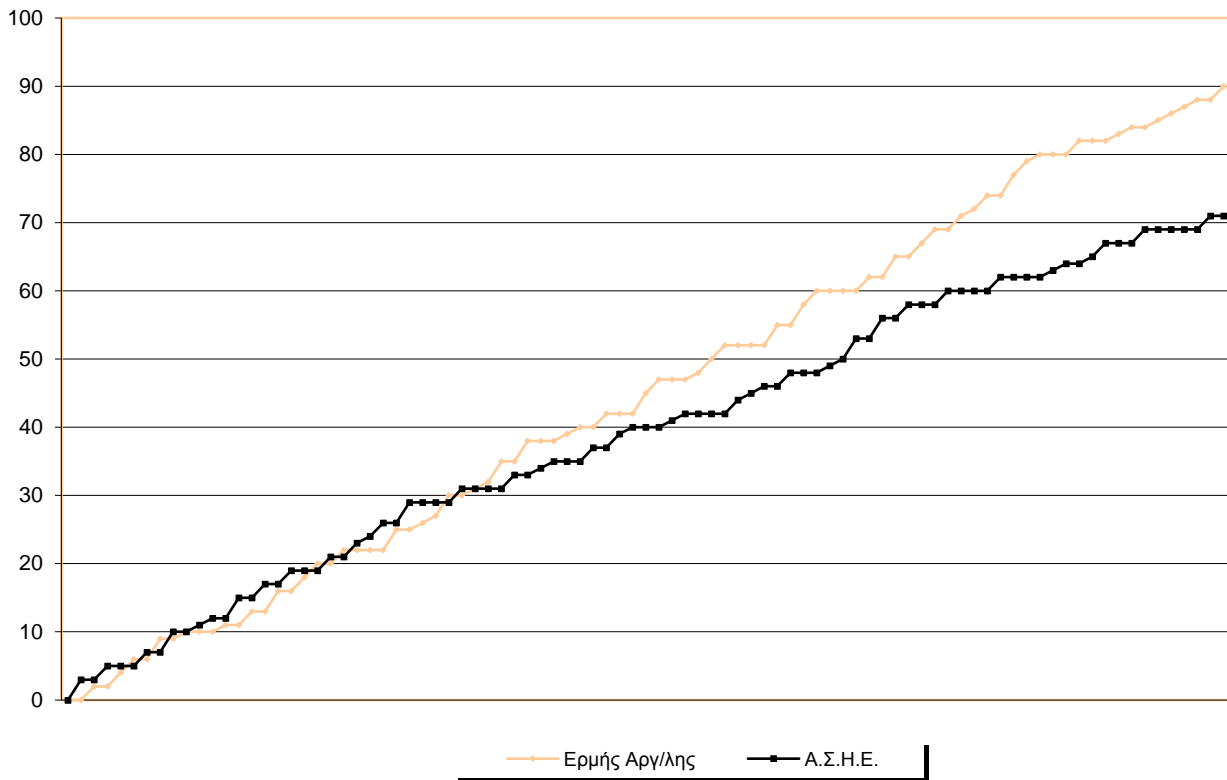

Starters - Subs ratio

Fastbreak Pts

Turnover Pts

Second Chance Pts

Possessions

Notes

Ο Ερμής Αργ/λης είχε 110 κατοχές,
 εκ των οποίων κατέληξαν: 67 σε σουτ
 16 σε λάθος
 και 27 σε κερδ. φάουλ

Οι χρόνοι συμμετοχής των παιχτών είναι προσεγγιστικοί καθώς στα δύο τελευταία λεπτά του 1ου ημιχρόνου και σε όλο το 2ο ημίχρονο δεν λειτουργούσε ο Πίνακας του γηπέδου.

GRAPHIC STATS

SCORE EVOLUTION

SCORE DIFFERENCE

LARGEST SCORING RUN

LARGEST LEAD