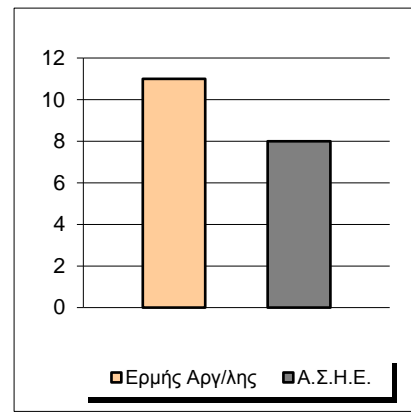

Starters - Subs ratio

Fastbreak Pts

Turnover Pts

Second Chance Pts

Possessions

Notes

Ο Ερμής Αργ/λης είχε 110 κατοχές,
 εκ των οποίων κατέληξαν: 67 σε σουτ
 16 σε λάθος
 και 27 σε κερδ. φάουλ

Οι χρόνοι συμμετοχής των παιχτών είναι προσεγγιστικοί καθώς στα δύο τελευταία λεπτά του 1ου ημιχρόνου και σε όλο το 2ο ημίχρονο δεν λειτουργούσε ο Πίνακας του γηπέδου.

GRAPHIC STATS

SCORE EVOLUTION

SCORE DIFFERENCE

LARGEST SCORING RUN

LARGEST LEAD