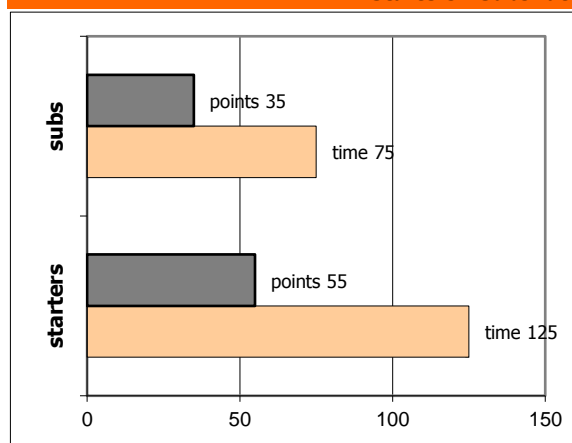

Referees: Κονταράτος, Ανδρεόπουλος, Γερούλανος

By Quarter	1	2	3	4
Α.Σ.Η.Ε.	19	18	16	18
Ερμής Αργ/λης	18	24	20	28

End of Quarter	1	2	3	4
Α.Σ.Η.Ε.	19	37	53	71
Ερμής Αργ/λης	18	42	62	90

Ερμής Αργ/λης

Coach: Π. Γκαναβίας, Σ. Μωυσίδης

Fastbreaks: 5 / 8

#	Player	Time (min)	Pts	Ft	2Fg	3Fg	+/-	Rbs		As	St	Tu	Bl	Fouls		Eff
								de	of					dr	co	
4	Ραζής Μ.	29	8	0 / 0	1 / 1	2 / 6	21	5	2	5	1	0	0	1	0	17
5	Μαυραντζώτου Γ.	24	5	0 / 0	1 / 2	1 / 3	17	1	1	1	1	1	0	3	0	5
6	Καβαλαράκης Ν.	11	5	1 / 1	2 / 2	0 / 0	-2	0	0	0	0	2	0	2	5	3
7	Παξινός Σ.	21	8	0 / 2	1 / 2	2 / 3	11	5	2	1	2	1	0	3	2	13
8	Κατσαμπάνης Ορ.	13	3	0 / 0	0 / 0	1 / 2	-3	2	0	1	0	2	1	0	3	4
16	Νικολακάκος Σ.	5	0	0 / 0	0 / 0	0 / 1	5	0	1	1	0	0	0	0	0	1
10	Φωτόπουλος Θ.	25	26	10 / 11	5 / 8	2 / 9	18	5	2	4	0	1	2	6	2	27
17	Κωνσταντακόπουλος Θ.	17	10	0 / 1	2 / 4	2 / 5	-1	2	1	2	1	1	0	4	2	9
12	Θειακός Αλ.	9	4	0 / 1	2 / 2	0 / 0	-1	1	2	1	1	2	0	1	2	6
13	Ρετινάς Δ.	13	13	2 / 2	4 / 4	1 / 3	5	1	0	3	1	2	0	2	4	14
24	Τσιώκος Ν.	26	8	4 / 8	2 / 8	0 / 0	15	7	7	2	0	2	1	5	1	13
15	Δέδες Γ.	7	0	0 / 0	0 / 1	0 / 1	10	0	0	0	0	0	0	0	0	-2
Team								1	0			2		0	0	
1st quarter			18	2 / 4	5 / 10	2 / 9		9	6	5	1	4	1	6	5	22
2nd quarter			24	6 / 7	3 / 6	4 / 9		5	3	5	1	4	1	7	5	26
3rd quarter			20	1 / 5	5 / 10	3 / 7		8	5	6	3	6	2	5	6	25
4th quarter			28	8 / 10	7 / 8	2 / 8		8	4	5	2	2	0	9	5	36
Final Stats		200	90	17 / 26	20 / 34	11 / 33	95	30	18	21	7	16	4	27	21	109
				65%	59%	33%		48								

Α.Σ.Η.Ε.

Coach: Γκόρος, Παπαδημητρίου

#	Player	Pts	-	3s
4	Χιωτάκης Χ.	3	-	1
5	Σκαρμούτσος Σ.	0	-	0
17	Συλβέστερ Δ.	4	-	0
7	Κάραλης Κ.	12	-	2
8	Γρηγόρας Σ.	2	-	0
9	Σουλιώτης Γ.	0	-	0
10	Ψάλτου Σ.	2	-	0
11	Σαββίδης Δ.	0	-	0
12	Μενεγάτος Δ.	0	-	0
27	Λύρας Α.	0	-	0
3	Πηλιούνης Σ.	23	-	1
15	Μπούτος Κ.	25	-	2

Starters - Subs ratio