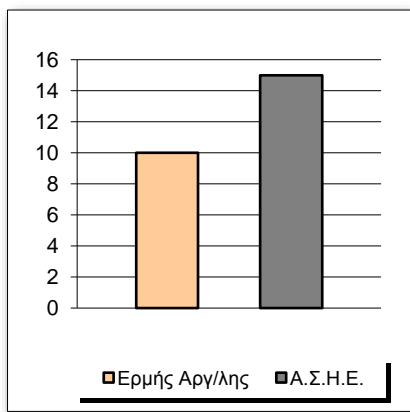

Starters - Subs ratio

Fastbreak Pts

Turnover Pts

Second Chance Pts

Possessions

Notes

Ο Ερμής Αργ/λης είχε 110 κατοχές,
 εκ των οποίων κατέληξαν: 67 σε σουτ
 16 σε λάθος
 και 27 σε κερδ. φάουλ

Οι χρόνοι συμμετοχής των παιχτών είναι προσεγγιστικοί καθώς στα δύο τελευταία λεπτά του 1ου ημιχρόνου και σε όλο το 2ο ημίχρονο δεν λειτουργούσε ο Πίνακας του γηπέδου.

GRAPHIC STATS

SCORE EVOLUTION

SCORE DIFFERENCE

LARGEST SCORING RUN

LARGEST LEAD